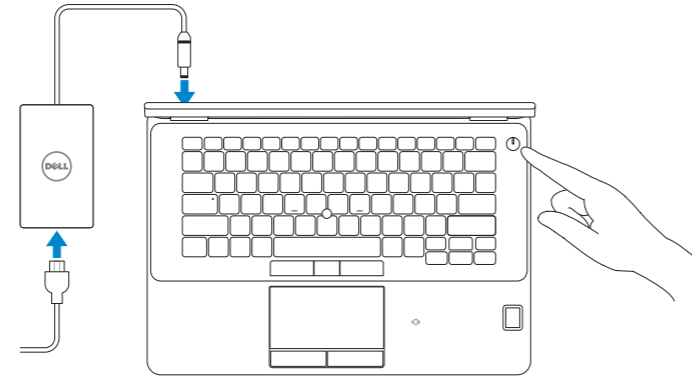

Latitude 14

7000 Series

Quick Start Guide

Guia de iniciação rápida
Hızlı Başlangıç Kılavuzu
دليل البدء السريع

1 Connect the power adapter and press the power button

Ligar o transformador e premir o botão Ligar
Güç adaptörünü takıp güç düğmesine basın
توصيل مهبط التيار والضغط على زر التشغيل

2 Finish Windows 10 setup

Concluir a configuração do Windows 10
Windows 10 kurulumunu tamamlama
إنهاء إعداد Windows 10

Connect to your network

Estabelecer ligação à rede | Ağınıza bağlanın
التوصيل بالشبكة