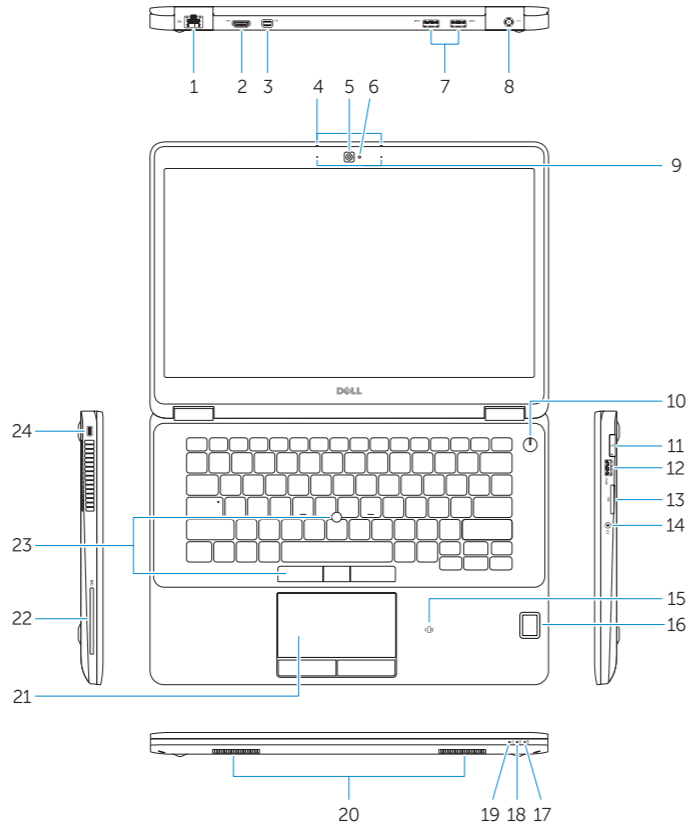

[Dell.com/regulatory_compliance](https://www.dell.com/regulatory_compliance)

P61G

P61G001

Latitude 14-7470/E7470

Features

Funcionalidades | Özellikler | الميزات

1. Network connector
2. HDMI connector
3. Mini DisplayPort
4. Microphones (only in touchscreen)
5. Camera
6. Camera-status light
7. USB 3.0 connectors (2)
8. Power connector
9. Microphones (only in non-touchscreen)
10. Power button
11. SIM port (optional)
12. USB 3.0 connector with PowerShare
13. Memory card reader
14. Headset connector

1. Conector de rede
2. Conector HDMI
3. Mini DisplayPort
4. Microfones (apenas em ecrã táctil)
5. Câmara
6. Luz de estado da câmara
7. Conectores USB 3.0 (2)
8. Conector de alimentação
9. Microfones (apenas em ecrã não-táctil)
10. Botão Ligar
11. Entrada SIM (opcional)
12. Entrada USB 3.0 com PowerShare
13. Leitor de cartões de memória
14. Conector para auscultadores