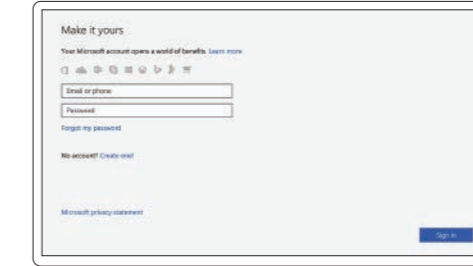

Sign in to your Microsoft account or create a local account

Iniciar sessão numa conta Microsoft ou criar uma conta local
Microsoft hesabınıza oturum açın veya yerel bir hesap oluşturun
قم ب تسجيل الدخول إلى حساب Microsoft أو قم بإنشاء حساب محلي